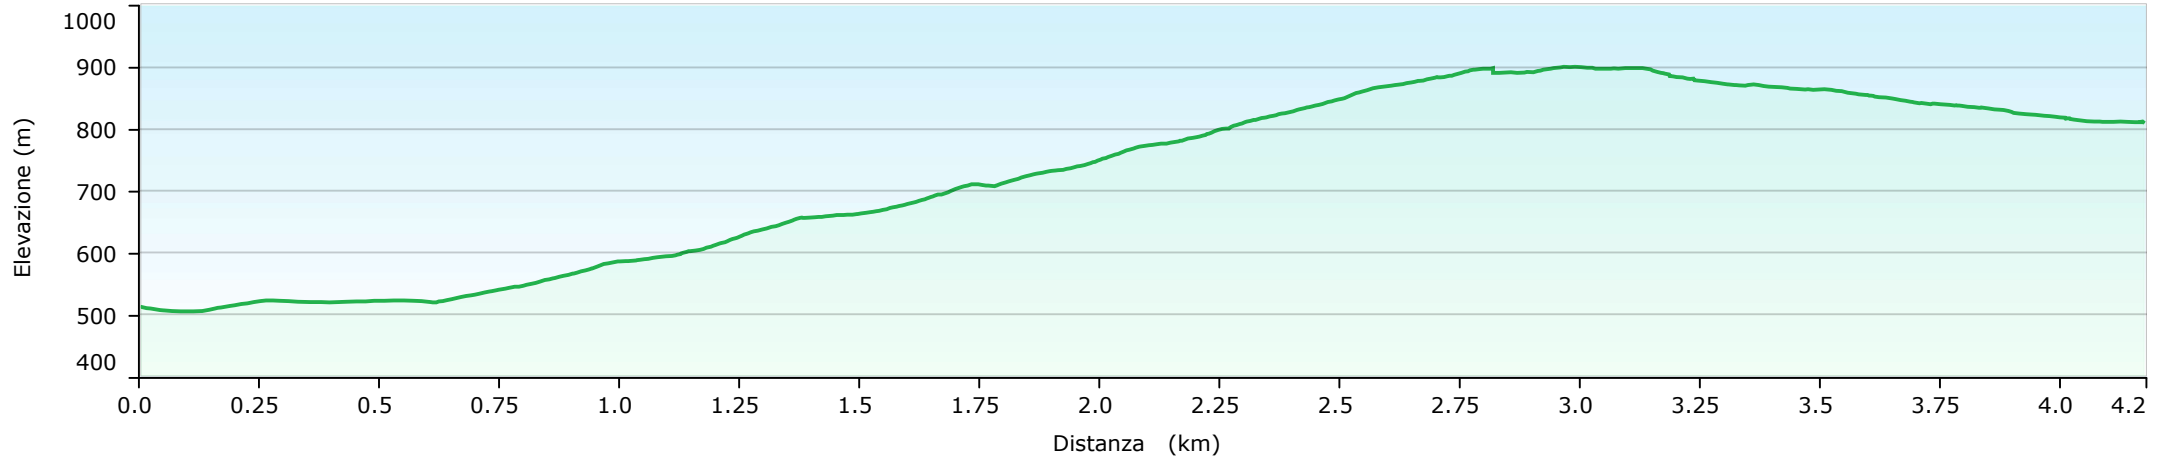

455_ CadeglianoViconago_PianDellaNave

Grafico

Statistiche

Riepilogo

Punti: 541 Distanza: 4.2 km Area: 0.4 km²

Ora

Tempo trascorso: 253 giorni 4:33:14 In movimento: 1:15:22 Tempo in sosta: 253 giorni 3:17:52

Velocità

Media: 0.0 km/h Velocità media: 3.3 km/h Minima: 0.0 km/h Massima: 22 km/h

Elevazione

Minima: 505 m Massima: 901 m Ascesa: 410 m Discesa: 111 m Pendenza: 7.1 %