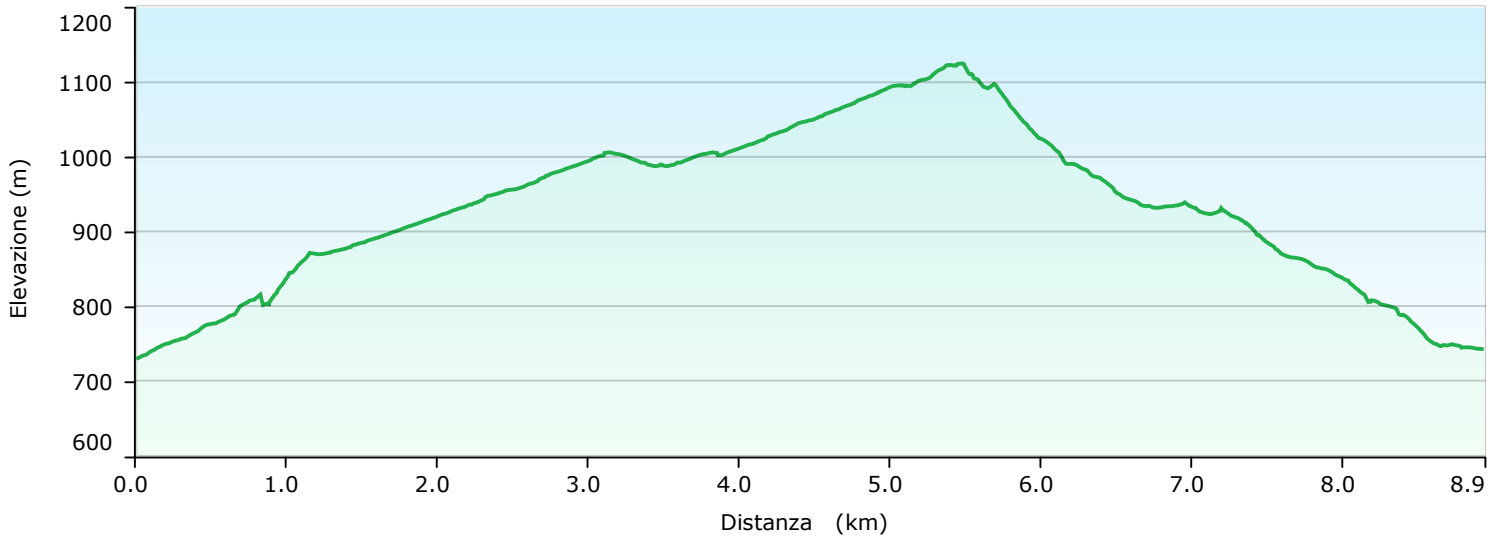

465B Boarezzo-M.Piambello-Boarezzo

## Grafico

### Riepilogo

Punti: 648 Distanza: 8.9 km Area: 0.7 km<sup>2</sup>

### Elevazione

Minima: 728 m Massima: 1125 m Ascesa: 471 m Discesa: 457 m Pendenza: 0.2 %