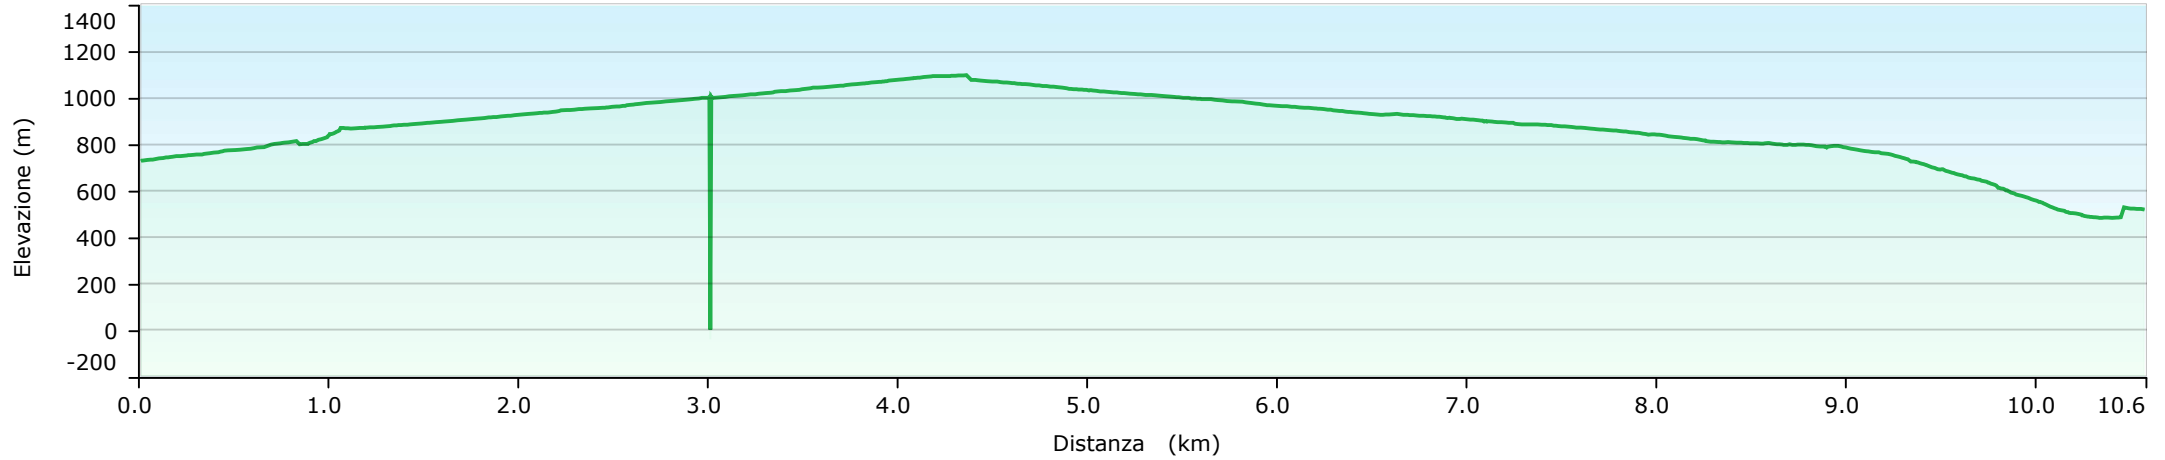

465C\_Cuasso\_Bocchetta dei Frati\_Boarezzo

## Grafico

### Riepilogo

Punti: 781 Distanza: 10.6 km Area: 2.1 km<sup>2</sup>

### Elevazione

Minima: 0 m Massima: 1099 m Ascesa: 1469 m Discesa: 1678 m Pendenza: -2.0 %