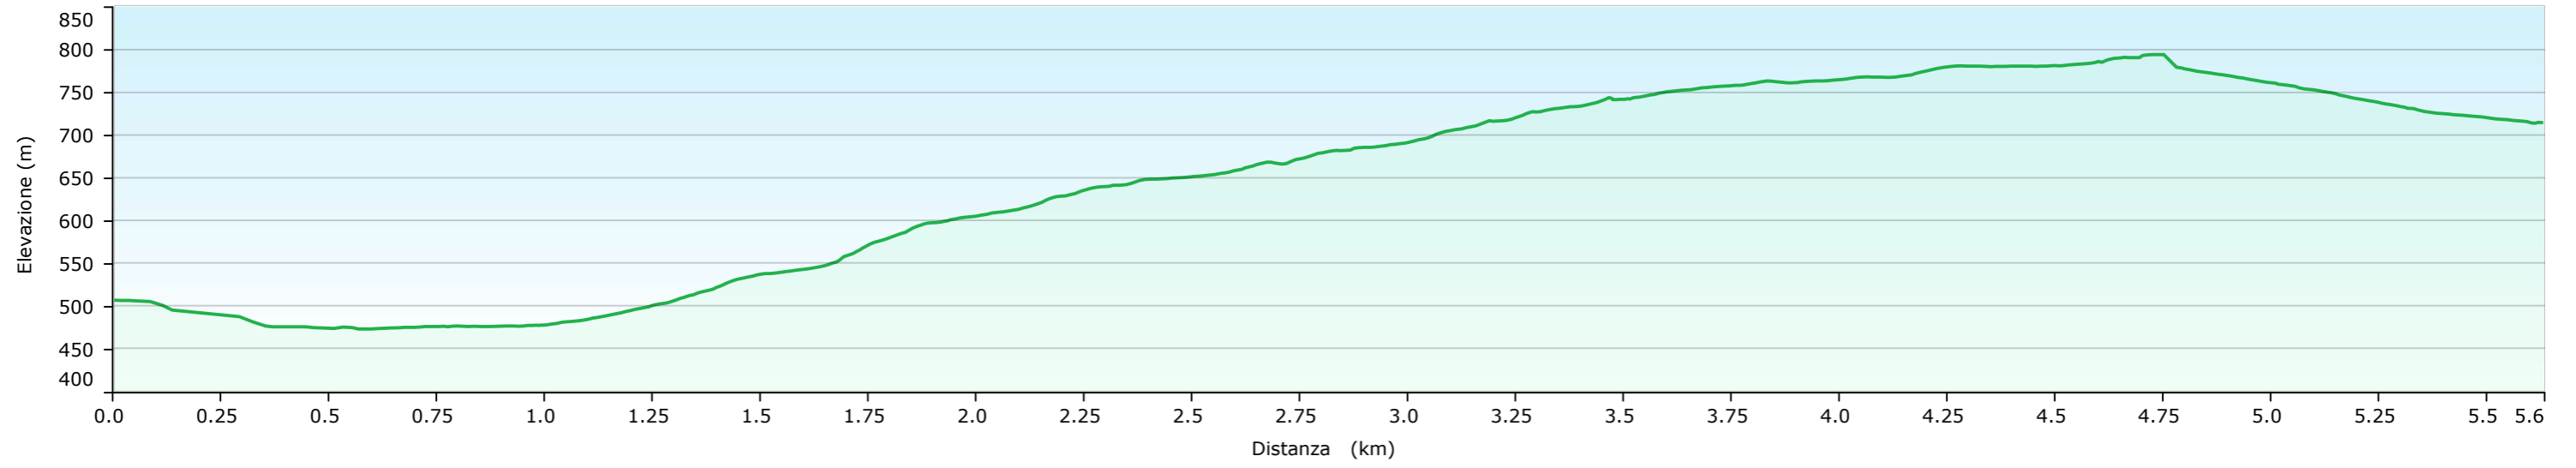

478_Marchirolo_Costabella_Marzio

Grafico

Note

Marchirolo - Marzio h. 2,00